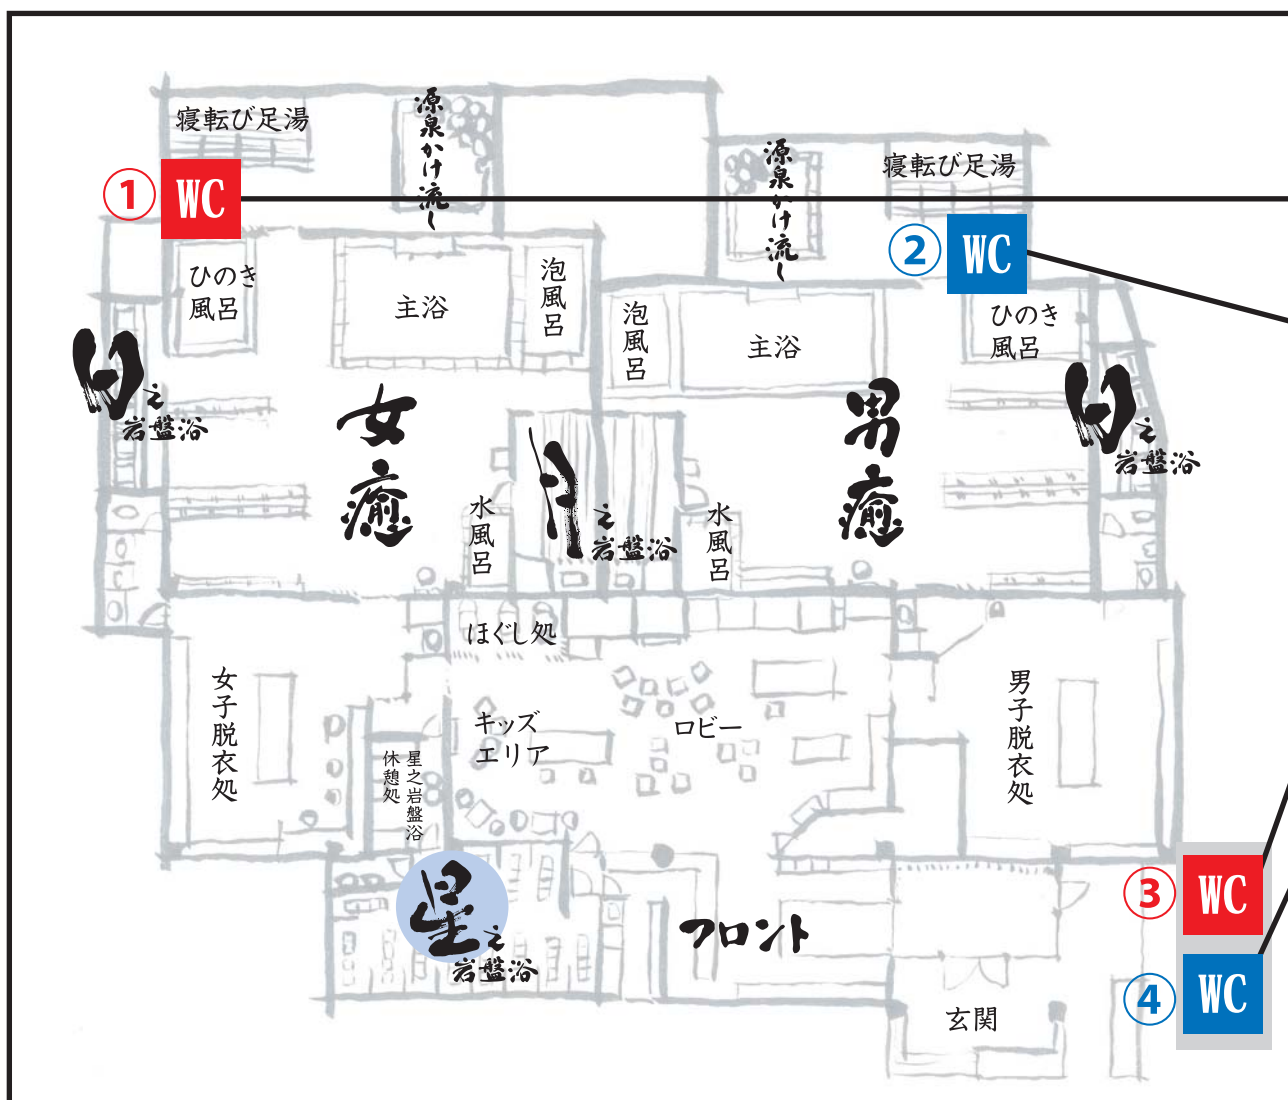

営業時間変更のお知らせ

男女トイレ改装工事のため、誠に勝手ながら営業時間を下記の通り変更させていただきます。なお、工事期間中は男女ともにトイレをご使用いただけないため臨時仮設トイレを設置いたします。お客様には大変ご迷惑をおかけいたしますが何卒ご了承の程お願い申し上げます。

心地よくご利用いただけるよう
トイレをリフォームします

●営業時間の変更

| | 11am | 12 | 13 | 14 | 15 | 16 | 17 | 18 | 19 | 20 | 21 | 22 | 23 | 24 | 1 | 2 | 3 | 4 | 5 | 6 | 7 | 8 | 9 | 10 | 11am |
|-----------|------|----|----|----|----|----|----|----|----|----|-------|----|----|------|----|---|---|---|---|---|---|---|----|----|------|
| 11月11日(日) | | | | | | | | | | 開店 | 11:00 | ~ | 翌朝 | 7:00 | 閉店 | | | | | | | | 休業 | | |
| 11月12日(月) | | | | 休業 | | | | | | 開店 | 17:00 | ~ | 翌朝 | 7:00 | 閉店 | | | | | | | | 休業 | | |
| 11月13日(火) | | | | 休業 | | | | | | 開店 | 17:00 | ~ | 翌朝 | 9:00 | 閉店 | | | | | | | | | | |
| 11月14日(水) | | | | | | | | | | | | | | | | | | | | | | | | | |
| 11月15日(木) | | | | | | | | | | | | | | | | | | | | | | | | | |
| 11月16日(金) | | | | | | | | | | | | | | | | | | | | | | | | | |
| 11月17日(土) | | | | | | | | | | | | | | | | | | | | | | | | | |
| 11月18日(日) | | | | | | | | | | | | | | | | | | | | | | | | | |
| 11月19日(月) | | | | | | | | | | | | | | | | | | | | | | | | | |
| 11月20日(火) | | | | 休業 | | | | | | 開店 | 17:00 | ~ | 翌朝 | 9:00 | 閉店 | | | | | | | | | | |

●仮設トイレ設置場所

11月21日より通常営業。新しい
トイレをご使用いただけます

- ①女湯・露天風呂内
- ②男湯・露天風呂内
- ③玄関前(女性用)
- ④玄関前(男性用)

大変ご迷惑を
おかけいたします。